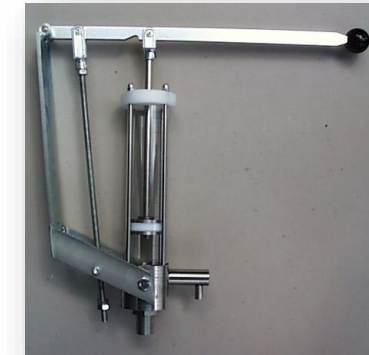

Wanddosiergeräte 25/100/250/500/1000 ml

Immer wenn flüssige Medien einfach und exakt dosiert werden müssen, sind unsere Wanddosiergeräte erste Wahl. Alle Geräteteile, die mit den Flüssigkeiten in Berührung kommen können, sind aus Edelstahl, Aluminium und Teflon gefertigt. Bei Verwendung verschiedener Materialien empfehlen wir, für jedes Material ein eigenes Dosiergerät einzusetzen. Damit vermeiden Sie die sehr aufwändigen Reinigungsarbeiten.

Wolfangel Wanddosiergeräte sind alle für die Wandmontage vorbereitet – mit nur zwei Schrauben sind sie ganz einfach an der Wand befestigt.

Heben Sie den Pumphebel an, wird das Medium vom Originalgebinde in den Glaszylinder gesaugt. An der Skala am Glaszylinder lässt sich sofort die exakte Menge ablesen. Drücken Sie den Hebel nach unten, fließt das eben dosierte Medium über den Auslauf in Ihren bereitgestellten Behälter. Wanddosiergeräte 1000 ml sind pneumatisch betätigt.

Wanddosiergerät	25	100	250	500	1000
Volumen	25 ml	100 ml	250 ml	500 ml	1000 ml
Betätigung	handbetrieben			pneumatisch	
Artikelnummer					
Mit Anschlag	80301	80306	80310	80312	80319
Ohne Anschlag	80300	80305	80308	80311	80316

Technische Änderungen vorbehalten

Wanddosiergerät
Edelstahl, mit Anschlag